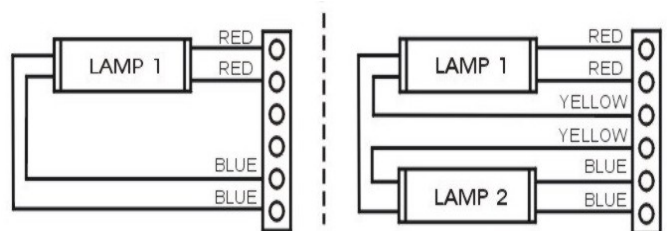

ELECTRICAL DIAGRAM